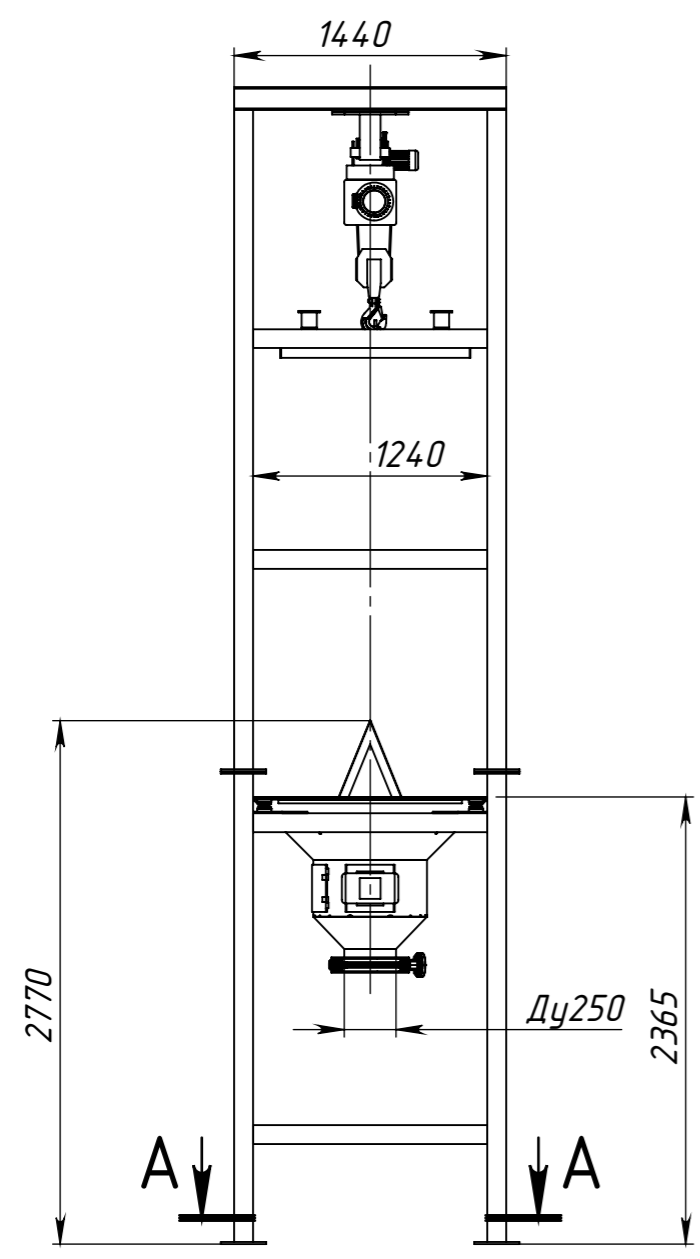

Справ. №	Подп. и дата	Инв. № дубл.	Взам. инв. №	Подп. и дата	Инв. № подл.

A-A (1 : 40)

Изм.	Лист	№ докум.	Подп.	Дата
Разраб.				
Пров.				
Т. контр.				
Н. контр.				
Утв.				

CP-1000.00.000СБ

Станция растаривания
Биз-Бэг Ду250

Лит.	Масса	Масштаб
		1:20
Лист 1	Листов 1	

ITALTECH