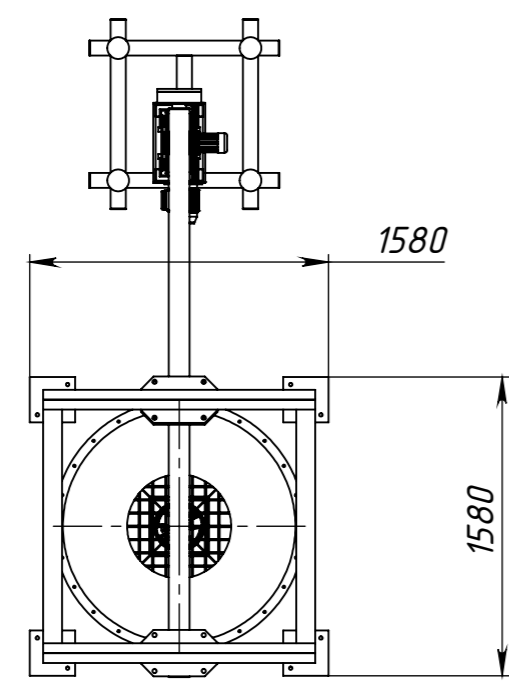

Справ. №	Подп. и дата	Инв. № дубл.	Взам. инв. №	Подп. и дата	Инв. № подл.

A-A (1 : 40)

Изм.	Лист	№ докум.	Подп.	Дата
Разраб.				
Пров.				
Т. контр.				
Н. контр.				
Утв.				

CP-1000.00.000СБ

Станция растаривания
Биз-Бэг Ду250

Лит.	Масса	Масштаб
		1:20
Лист 1	Листов 1	

ITALTECH