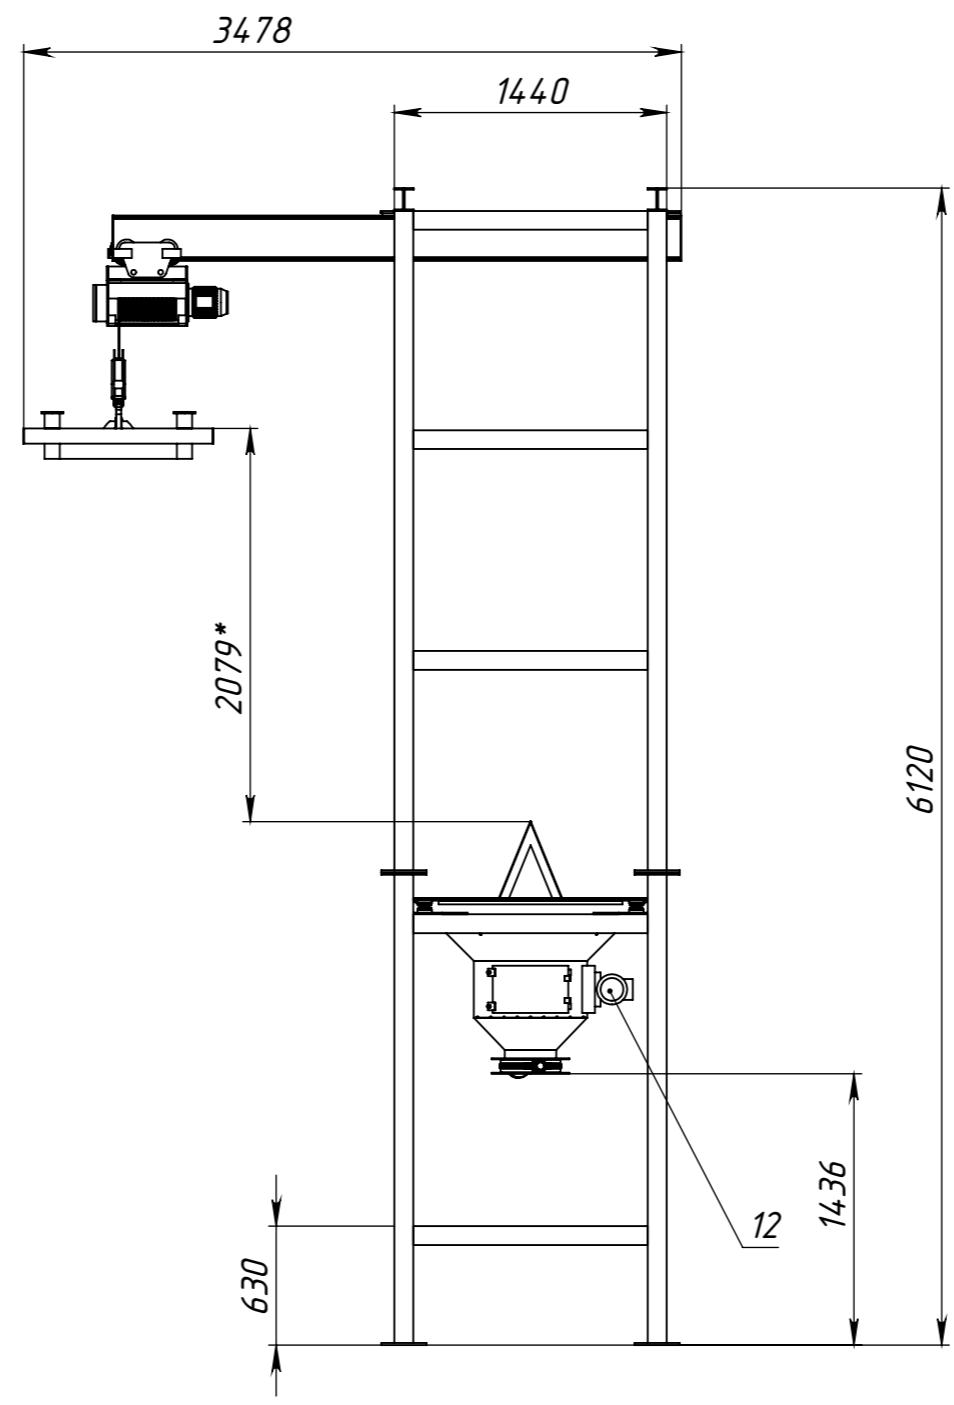

Справ. №	Подп. и дата	Инв. № дубл.	Взам. инв. №	Подп. и дата	Инв. № подл.

A-A (1 : 40)

Изм.	Лист	№ докум.	Подп.	Дата
Разраб.				
Пров.				
Т. контр.				
Н. контр.				
Утв.				

CP-1000.00.000СБ

Станция растаривания
Биз-Бэг Ду250

Лит.	Масса	Масштаб
		1:20
Лист 1	Листов 1	

ITALTECH