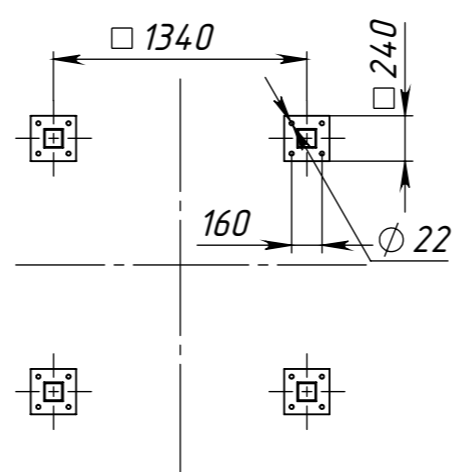

Справ. №	Подп. и дата	Инв. № дубл.	Взам. инв. №	Подп. и дата	Инв. № подл.

A-A (1 : 40)

Изм.	Лист	№ докум.	Подп.	Дата
Разраб.				
Пров.				
Т. контр.				
Н. контр.				
Утв.				

CP-1000.00.000СБ

Станция растаривания
Биз-Бэг Ду250

Лит.	Масса	Масштаб
		1:20
Лист 1	Листов 1	

ITALTECH